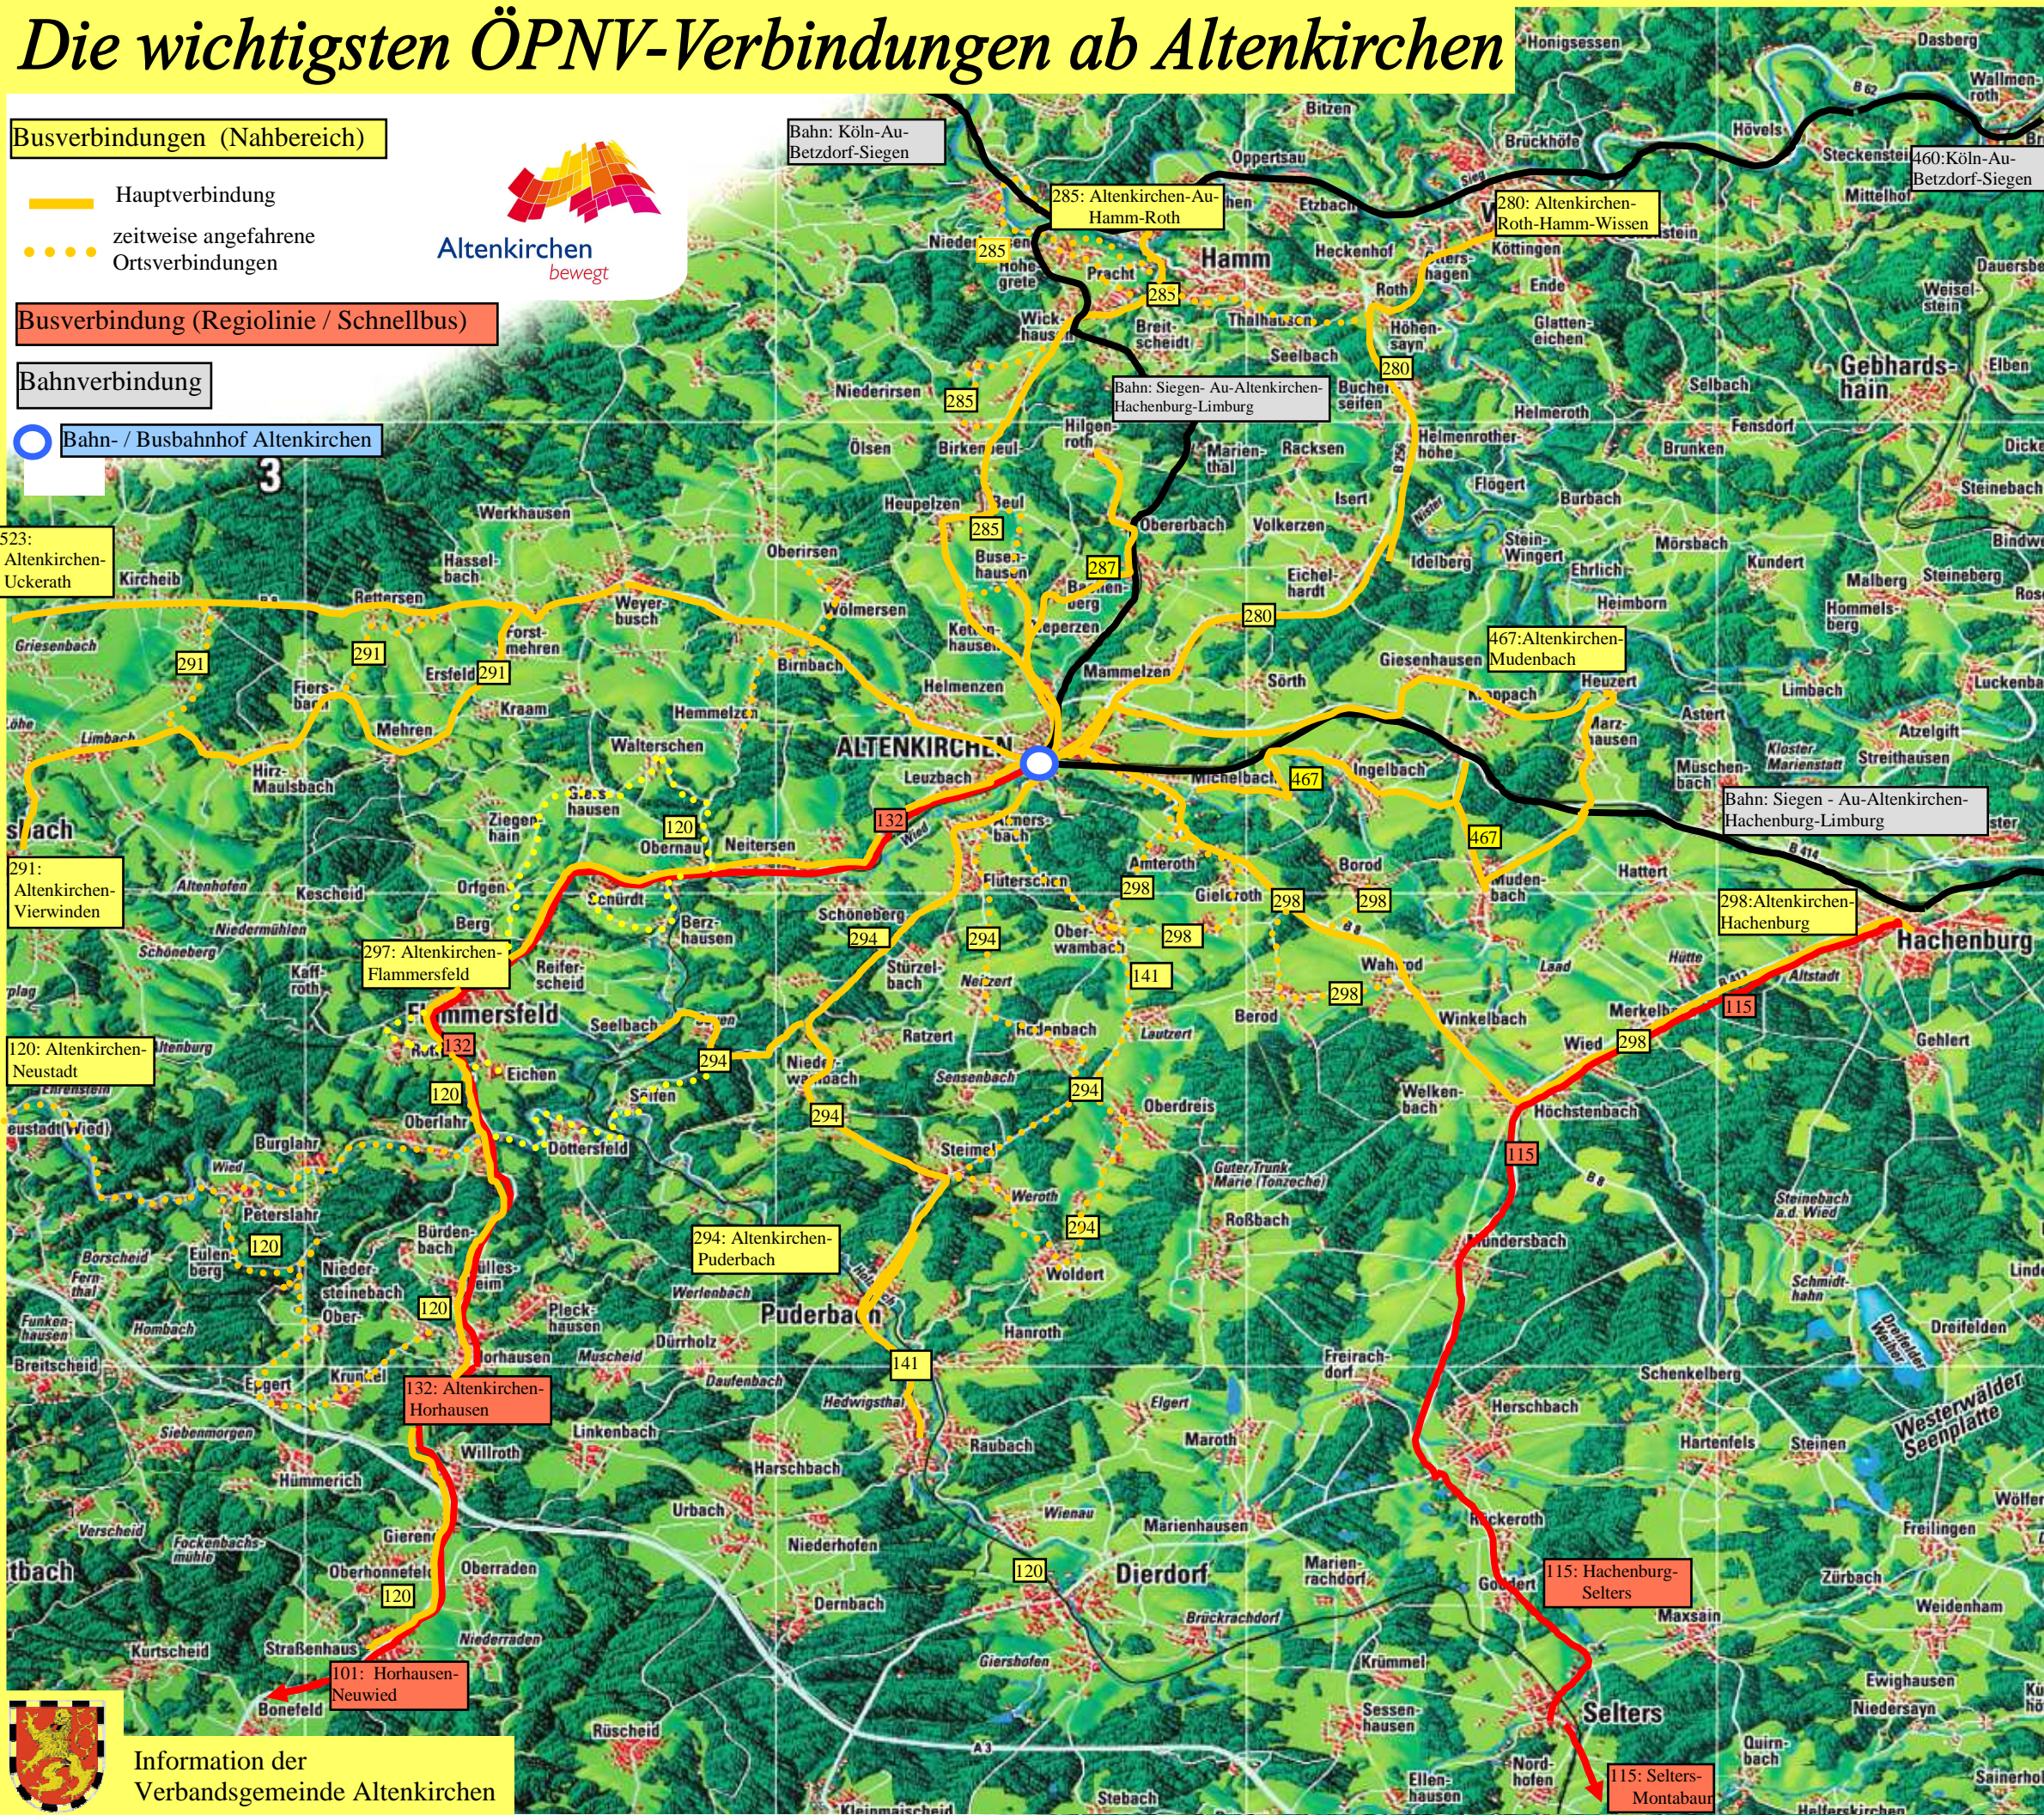

523: Altenkirchen-Uckerath

291: Altenkirchen-Vierwinden

120: Altenkirchen-Neustadt

120: Altenkirchen-Flammersfeld

132: Altenkirchen-Horhausen

101: Horhausen-Neuwied

Information der
Verbandsgemeinde Altenkirchen

Bahn (SIE): Köln - Au/Sieg - Betzdorf - Siegen

Bahn RB 90 (WW-Sieg-Bahn): Siegen - Au/Sieg - Altenkirchen - Hachenburg - Limburg

Bus 285 (ehemals 499): Altenkirchen - Kettenhausen - Pracht - Au/Sieg - Hamm

Bus 280 (ehemals 295): Altenkirchen - Eichelhardt - Roth - Wissen

Bus 298: Altenkirchen - Gieleroth - (Oberwambach) - (Berod, Borod) - Wahlrod - Höchstenbach - Hachenburg

Bus 294: Altenkirchen - Fluterschen - Oberwambach - (Oberdreis, Woldert, Weroth) - Steimel - Puderbach bzw. Altenkirchen - Fluterschen - Stürzelbach - Niederwambach - Steimel

Bus 291: Altenkirchen - Weyerbusch - Mehren - (Kircheib) - Limbach - Asbach

Bus 523: Altenkirchen - Weyerbusch - Kircheib - Uckerath

Regiobus 115: Hachenburg - Höchstenbach - Selters - Montabaur

Regiobus 132: (Sa. + So.) Altenkirchen - Flammersfeld - Horhausen - (→Neuwied, Linie 101)